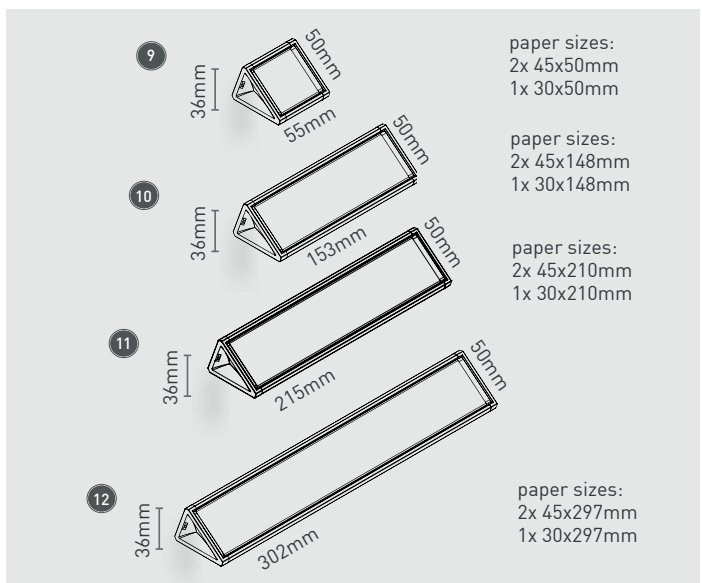

signcode table

Signcode table bietet Ihnen mit dreiseitig personalisierbarer Fläche ein 3-in-1-Produkt. Der Info-austausch erfolgt blitzschnell: mit dem Schlüssel eine seitliche Abdeckkappe lösen und abnehmen, die transparente Abdeckung herausziehen, die neue Info mit der Abdeckung einschieben, Kappe aufsetzen – fertig! Der Sicherheitsverschluss schützt Ihre Info vor Manipulation. Das Profil ist silbermatt eloxiertes Alu und die Abdeckkappen gibt es in vielen modernen Farben.

Signcode table with its three customizable sides provides you with a 3-in-1-product. The exchange of the information is done in no time at all: open with the key one side cap and take it off, pull out the transparent cover, insert the new print and the cover, put side cap on - done! The safety lock makes signcode table tamper-proof. The profile is silver matt anodised aluminium and the side caps are available in many trendy colours.

information

Einfacher Info-Einschub für Material mit einer Stärke bis zu 1,5mm
Easy information exchange system - for materials with max. 1,5Mm thickness

Papier-Info ist mit der transparenten Abdeckung perfekt geschützt
Paper information is perfectly protected with the transparent cover

SAFETY KEY

Incl. Sicherheitsverschluss schützt Ihre Info vor Manipulation
Thanks to the incl. safety lock system your information is tamper proof

signcode table		pc/box	price/box
9	SCT50AL*	signcode table 50mm	1
10	SCT148AL*	signcode table 148mm	1
11	SCT210AL*	signcode table 210mm	1
12	SCT297AL*	signcode table 297mm	1