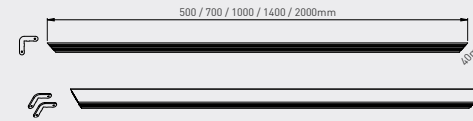

wood frame

Wandmontage-clip im Lieferumfang enthalten: Clip einfach an der Innenseite des Profils mit Doppelkleber befestigen, Rahmen dann auf der Wandschraube aufhängen.

Wall mounting clip included: glue the clip inside on the profile with double adhesive tape and hang the frame on the wall mounted screw.

Set enthält Eckverbinder und 2 profile gleicher Länge für je eine Seite, kombinieren sie selbst Höhe und Breite nach Wunsch
Each set contains corner connectors and 2 profiles with same length for one side each, combine height and length at wish

frame length = profile + 45mm