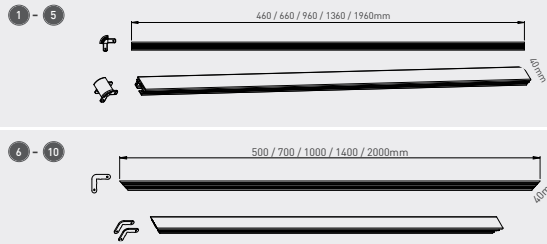

steel frame

Steel Frame in gebürsteter Stahloptik gibt es mit abgerundeten Ecken aus Metall-druckguss oder im Gehrungsschnitt. Das Material in Edelstahl-Optik ist unempfindlich für Fingerabdrücke. Wir bieten Ihnen Standardgrößen aber auch Maßanfertigungen an, fragen Sie uns, wir beraten Sie gerne.

Steel frame in brushed stainless steel look comes with rounded corners or 45°cut. The steel look material is resistant to finger prints. Besides common standard sizes we provide you with customized sizes. Contact us, we are happy to assist you.

banner not included

information

Set enthält Eckverbinder und 2 Profile gleicher Länge für je eine Seite, kombinieren sie selbst Höhe und Breite nach Wunsch
Each set contains corner connectors and 2 profiles with same length for one side each, combine height and length at wish

frame length = profile + 45mm

banner = visible size + 20mm

Silber eloxierte Aluminiumprofile, mit Echtholz furniert oder mit Holz- bzw. Metalloptikvinyl laminiert. Maximale Stabilität garantiert ohne Verformen.