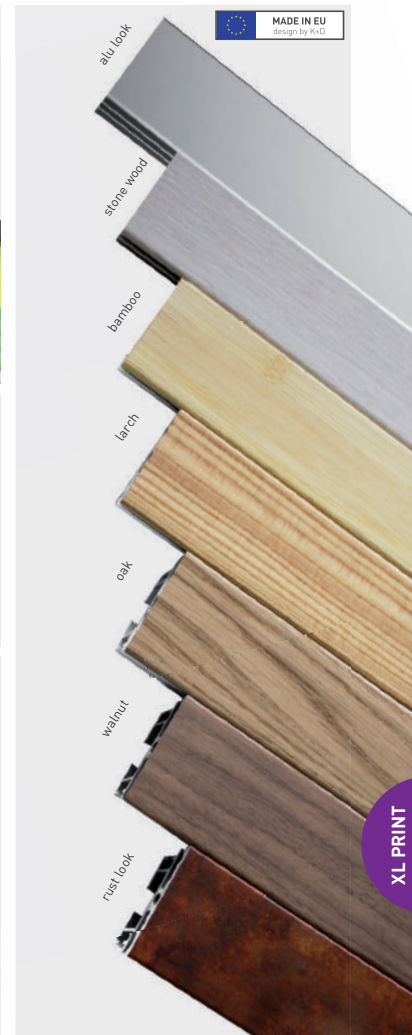

Länge / length	B						
	ALU	STONEWOOD	BAMBOO	LARCH	OAK	WALNUT	RUST LOOK
500mm	1 WFAL500*	6 WFSH500*	11 WFBA500*	16 WFLA500*	21 WFEI500*	26 WFNU500*	31 WFRO500*
700mm	2 WFAL700*	7 WFSH700*	12 WFBA700*	17 WFLA700*	22 WFEI700*	27 WFNU700*	32 WFRO700*
1000mm	3 WFAL1000*	8 WFSH1000*	13 WFBA1000*	18 WFLA1000*	23 WFEI1000*	28 WFNU1000*	33 WFRO1000*
1400mm	4 WFAL1400*	9 WFSH1400*	14 WFBA1400*	19 WFLA1400*	24 WFEI1400*	29 WFNU1400*	34 WFRO1400*
2000mm	5 WFAL2000*	10 WFSH2000*	15 WFBA2000*	20 WFLA2000*	25 WFEI2000*	30 WFNU2000*	35 WFRO2000*

*Mengen auf Anfrage / quantity on request