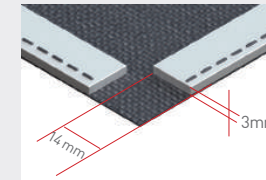

Länge / length	B						
	ALU	STONEWOOD	BAMBOO	LARCH	OAK	WALNUT	RUST LOOK
500mm	1 WFAL500*	6 WFSH500*	11 WFBA500*	16 WFLA500*	21 WFEI500*	26 WFNU500*	31 WFRO500*
700mm	2 WFAL700*	7 WFSH700*	12 WFBA700*	17 WFLA700*	22 WFEI700*	27 WFNU700*	32 WFRO700*
1000mm	3 WFAL1000*	8 WFSH1000*	13 WFBA1000*	18 WFLA1000*	23 WFEI1000*	28 WFNU1000*	33 WFRO1000*
1400mm	4 WFAL1400*	9 WFSH1400*	14 WFBA1400*	19 WFLA1400*	24 WFEI1400*	29 WFNU1400*	34 WFRO1400*
2000mm	5 WFAL2000*	10 WFSH2000*	15 WFBA2000*	20 WFLA2000*	25 WFEI2000*	30 WFNU2000*	35 WFRO2000*

*Mengen auf Anfrage / quantity on request