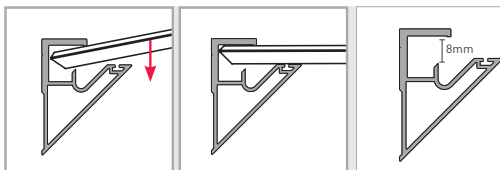

information

Unser Tipp: probieren Sie Ripiano in gleicher Abmessung aber mit anderen Materialien wie Holz oder Stein.

Our tip: try ripiano in same size but with other materials such as wood or stone.

rail		pc/box	price/box
1 RIR400AL	rail 400mm	1	A
2 RIR600AL	rail 600mm	1	A
3 RIR900AL	rail 900mm	1	A

glass		pc/box	price/box
4 RIV400240*	glass 400x240mm	1	A
5 RIV600240*	glass 600x240mm	1	A
6 RIV600320*	glass 600x320mm	1	A
7 RIV900320*	glass 900x320mm	1	A

*Mengen auf Anfrage / quantity on request

Silber eloxiertes Aluminium Profil, inkl. Montagematerial

Silver anodized aluminium profile, incl. mounting material

Temperiertes Sicherheitsglas mit Facetenschliff, Siebdruck Logo

Tempered glass with faceted edges, silk screen printed brand