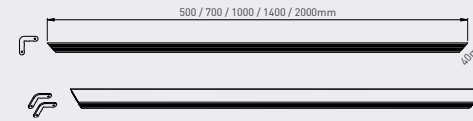

Set enthält Eckverbinder und 2 profile gleicher Länge für je eine Seite, kombinieren sie selbst Höhe und Breite nach Wunsch
Each set contains corner connectors and 2 profiles with same length for one side each, combine height and length at wish

frame length = profile + 45mm