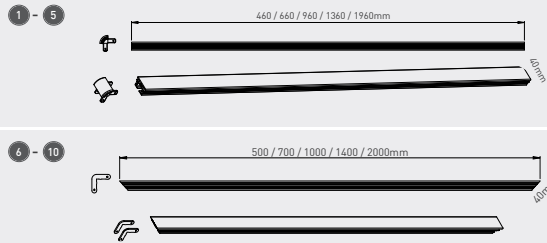

# steel frame

Steel Frame in gebürsteter Stahloptik gibt es mit abgerundeten Ecken aus Metall-druckguss oder im Gehrungsschnitt. Das Material in Edelstahl-Optik ist unempfindlich für Fingerabdrücke. Wir bieten Ihnen Standardgrößen aber auch Maßanfertigungen an, fragen Sie uns, wir beraten Sie gerne.

Steel frame in brushed stainless steel look comes with rounded corners or 45°cut. The steel look material is resistant to finger prints. Besides common standard sizes we provide you with customized sizes. Contact us, we are happy to assist you.

## information

Set enthält Eckverbinder und 2 Profile gleicher Länge für je eine Seite, kombinieren sie selbst Höhe und Breite nach Wunsch  
Each set contains corner connectors and 2 profiles with same length for one side each, combine height and length at wish

frame length = profile + 45mm

banner = visible size + 20mm

Silber eloxierte Aluminiumprofile, mit Echtholz furniert oder mit Holz- bzw. Metalloptikvinyl laminiert. Maximale Stabilität garantiert ohne Verformen.