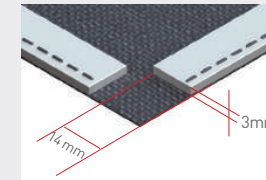

XL PRINT

Länge / length	B						
	ALU	STONEWOOD	BAMBOO	LARCH	OAK	WALNUT	RUST LOOK
500mm	1 WFL500*	6 WFSH500*	11 WFBA500*	16 WFLA500*	21 WFEI500*	26 WFNU500*	31 WFR0500*
700mm	2 WFL700*	7 WFSH700*	12 WFBA700*	17 WFLA700*	22 WFEI700*	27 WFNU700*	32 WFR0700*
1000mm	3 WFL1000*	8 WFSH1000*	13 WFBA1000*	18 WFLA1000*	23 WFEI1000*	28 WFNU1000*	33 WFR01000*
1400mm	4 WFL1400*	9 WFSH1400*	14 WFBA1400*	19 WFLA1400*	24 WFEI1400*	29 WFNU1400*	34 WFR01400*
2000mm	5 WFL2000*	10 WFSH2000*	15 WFBA2000*	20 WFLA2000*	25 WFEI2000*	30 WFNU2000*	35 WFR02000*

*Mengen auf Anfrage / quantity on request