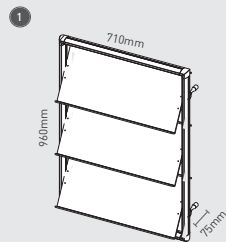

information

silber eloxiertes aluminiumprofil, ablagen aus satiniertem acrylglas.

silver anodized aluminium, trays made of satin acrylic.

code		pc/box	price/box
1 SOWM960	wallmate soistes	1	A
2 SOCF1515ARSET	crownerfix soistes	2	A

MADE IN EU
design by K+D