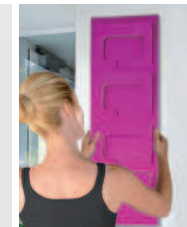

Scoop ist im Handumdrehen an die Wand befestigt

Scoop can be fixed on the wall in the blink of an eye