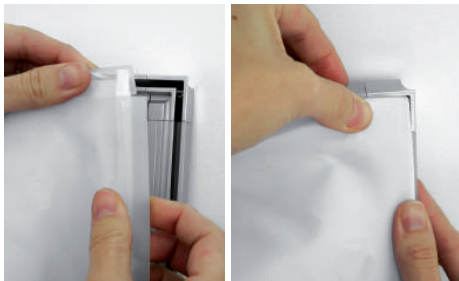

Einsetzen der Traversen dank cleverem Stecksystem jederzeit möglich
Cross beams can be mounted anytime thanks to the clever plug system