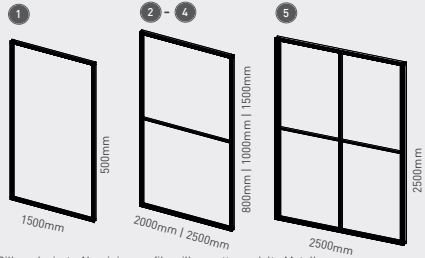

information

Silber eloxierte Aluminiumprofile, silbermatt veredelte Metall-druck-Guss-Eckverbinder, Traversenverbinder aus Kunststoff, zur Stabilisierung liefern wir die Grössen 2-5 bereits mit Traversen.
Silver anodized aluminium profiles, silver matt plated zamac edge connectors, synthetic cross beam connectors
for better stability the sizes 2-5 come already with cross beams