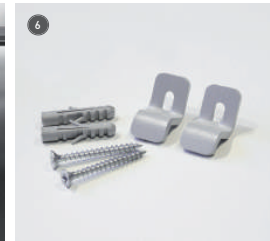

framframe wall support

Wandhalter aus silberlackiertem Metall

Wall support made of silver varnished metall

framframe wall support	pc/box	price/box
6 FFRWS framframe wall support	2	B