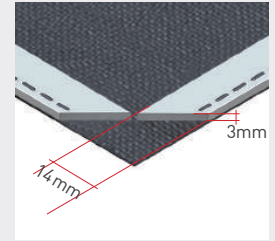

## information

Silber eloxierte Aluminiumprofile, silbermatt veredelte Metall-druck-Guss-Eckverbinder, Traversenverbinder aus Kunststoff, zur Stabilisierung liefern wir die Grössen 2-5 bereits mit Traversen.  
Silver anodized aluminium profiles, silver matt plated zamac edge connectors, synthetic cross beam connectors  
for better stability the sizes 2-5 come already with cross beams

framframe	pc/box	price/box
1 FFR1500500 framframe 1500x500mm	1	B
2 FFR2000800 framframe 2000x800mm	1	B
3 FFR20001000 framframe 2000x1000mm	1	B
4 FFR25001500 framframe 2500x1500mm	1	B
5 FFR25002500 framframe 2500x2500mm	1	B

Einsetzen der Traversen dank cleverem Stecksystem jederzeit möglich  
Cross beams can be mounted anytime thanks to the clever plug system

frame length = profile + 60mm

banner = visible size + 20mm